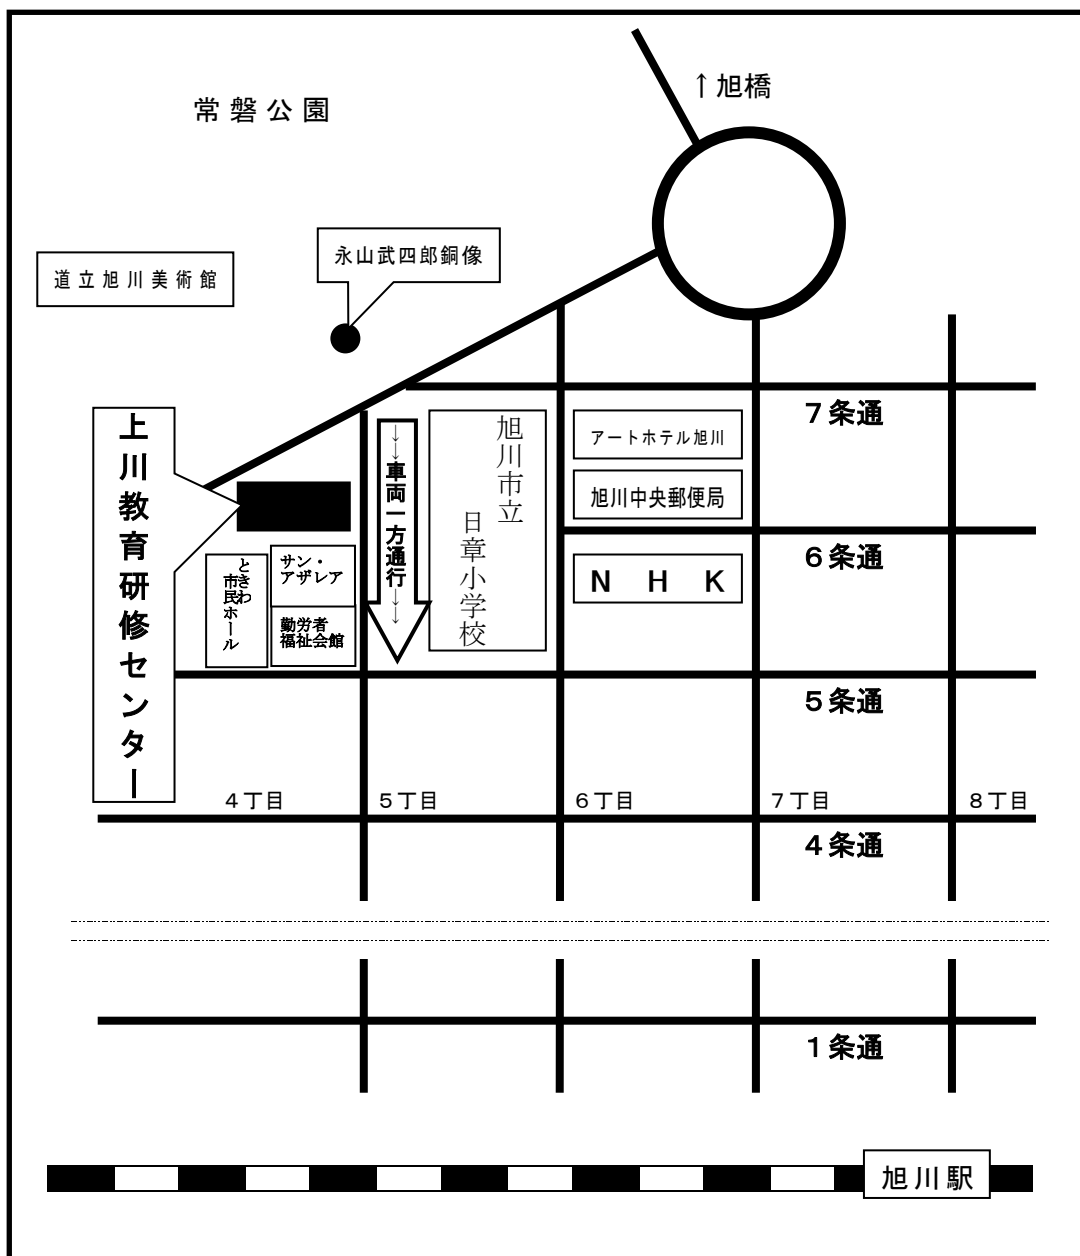

◇◆◇ 上川教育研修センター案内図 ◇◆◇

交通 徒歩 旭川駅から約1.3 km
 バス 旭川電気軌道「6条昭和通」(NHK)下車 14番など
 道北バス 「6条昭和通」(NHK)下車 13. 16. 106番など
 駐車 約40台 (無料 ただし施設利用時間内のみの使用です)
 ※満車の際は、近くの有料駐車場を利用してください。

研修センター前の道路は常磐公園側からの一方通行になっております。

〒070-0036 旭川市6条通4丁目2414番地3
 TEL:(0166)24-2501 FAX:(0166)24-2512
 E-mail:kami-cen@potato.ne.jp
 (※4月からアドレスが変わりました)